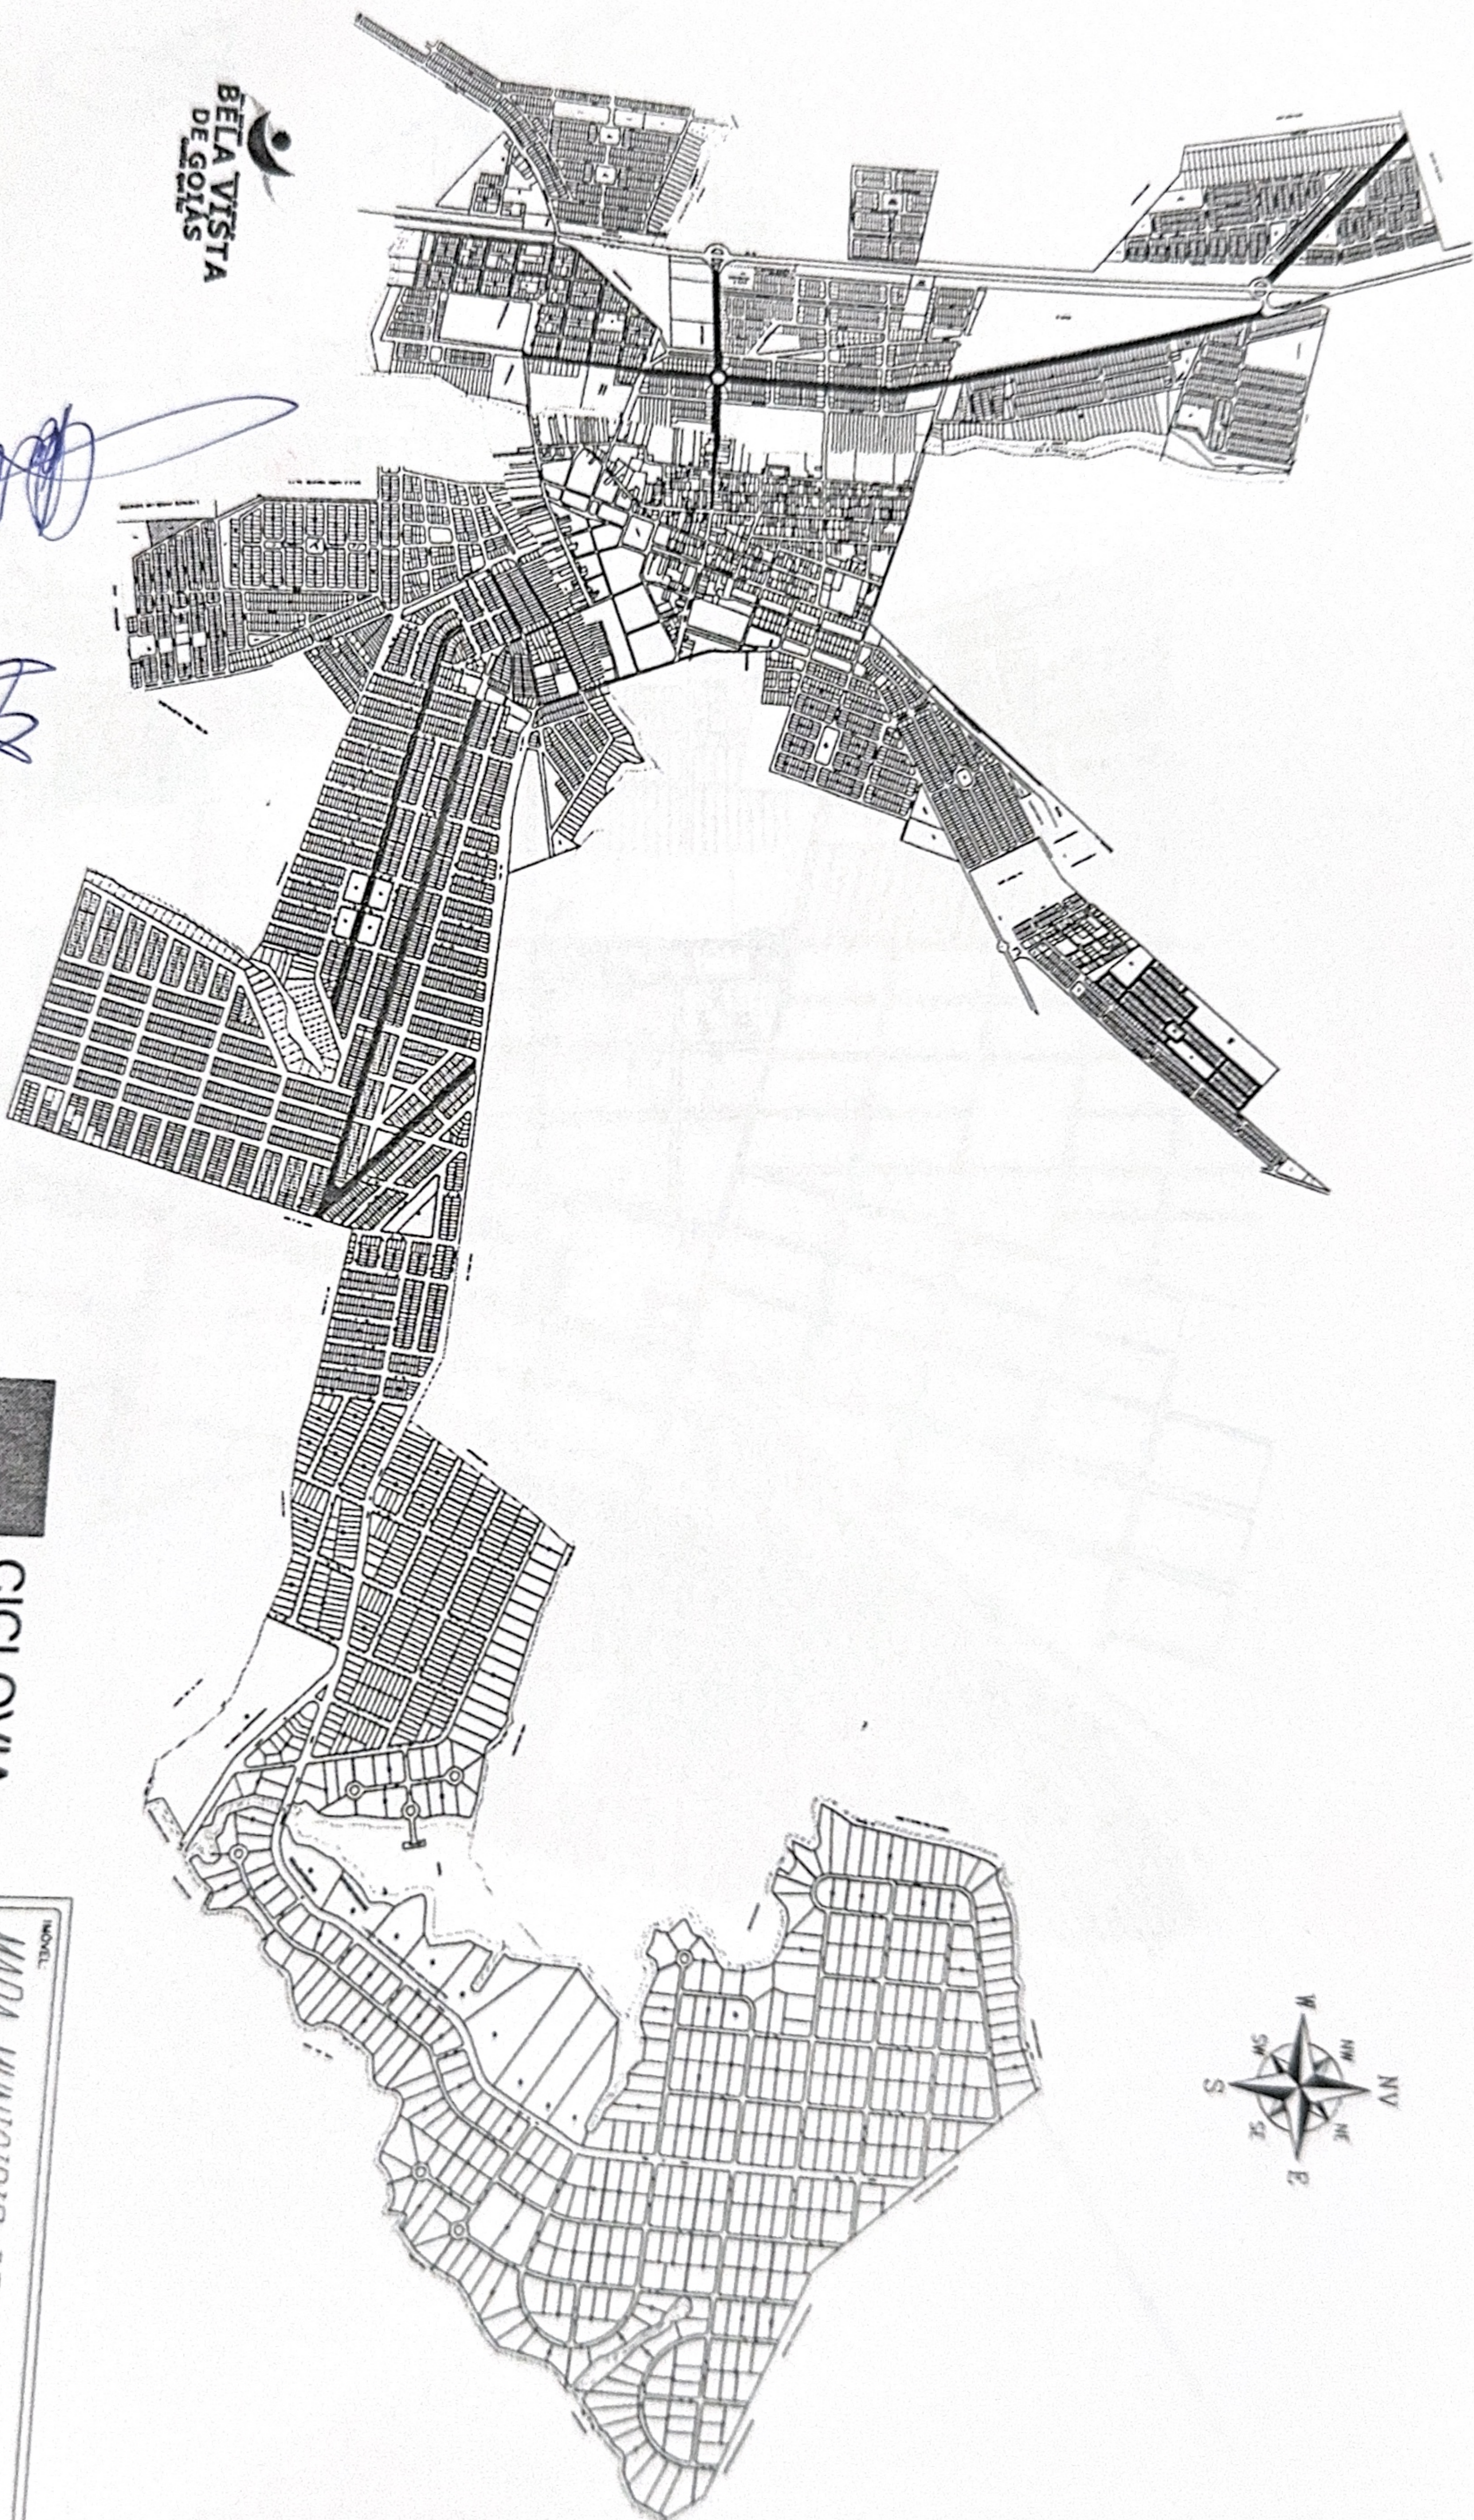

INTERVENÇÕES - CICLOVIA E CICLOFAIXA

PRODUCED BY AN AUTODESK EDUCATIONAL PRODUCT

-  CICLOVIA
-  CICLOFAIXA

MAPA MUNICIPAL DE BELA VISTA DE GOIÁS

REQUERENTE: PREFEITURA MUNICIPAL DE BELA VISTA DE GOIÁS	MUNICÍPIO: BELA VISTA DE GOIÁS	ESTADO: GOIÁS
DATA: Outubro/2014	DESENHADO POR: [Signature]	ESCALA: 1/8000

C:\Documents and Settings\jorge.vieira\Documents\jorge.vieira\Henrique\Trabalho\Mapas - Plano Diretor\Mapas - Oidofaixas e Oidovias (1).dwg, 8/10/2014 08:18:01, DWG, 10, POF, 083

[Handwritten scribble]

MODEL: MAPA MUNICIPAL DE BELA VISTA DE GOIAS		
REQUERENTE: PREFEITURA MUNICIPAL DE BELA VISTA DE GOIAS	MUNICIPIO: BELA VISTA DE GOIAS	ESTADO: GOIAS
DATA: JUNHO DE 2014	DESIGNO: <i>[Handwritten signature]</i>	ESCALA: 1/2000